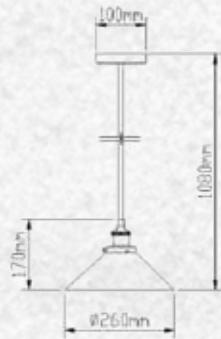

**Vintage Metal**

Model:	VT-7424
SKU:	3753
EAN:	3800157611268
Size:	260x170x1080mm
Box Qty:	12Pcs
Material:	Metal

**Vintage Metal-Pulley**

Model:	VT-7201
SKU:	3845
EAN:	3800157617192
Size:	220x140x600-1600mm
Box Qty:	8Pcs
Material:	Metal