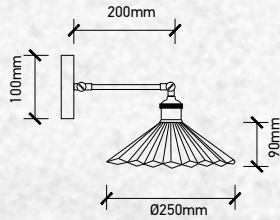

Model:	VT-7180
SKU:	3863
EAN:	3800157620734
Size:	Ø250x90mm
Box Qty:	8Pcs
Material:	Glass+Metal

Transparent Glass-Globe