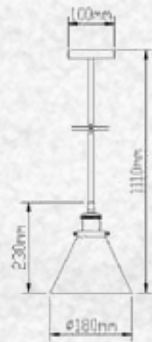

Transparent Glass-Metal Series

Model:	VT-7185
SKU:	3738
EAN:	3800157611114
Size:	180x230x1110mm
Box Qty:	12Pcs
Material:	Glass+Metal