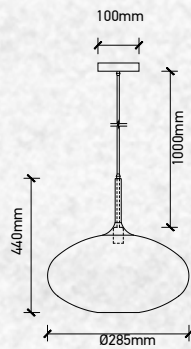

Modern-Black Glass Pendant

Model:	VT-7281-BG
SKU:	3885
EAN:	3800157621038
Size:	285x440x1000mm
Box Qty:	4Pcs
Material:	Glass+Metal

**Modern-Amber Glass Pendant**

Model:	VT-7281-AG
SKU:	3886
EAN:	3800157621045
Size:	285x440x1000mm
Box Qty:	4Pcs
Material:	Glass+Metal