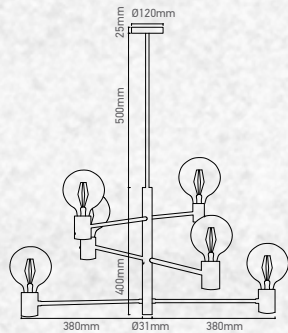

Model:	VT-7400
SKU:	3889
EAN:	3800157621076
Size:	791x900mm
Box Qty:	4Pcs
Material:	Metal

Aluminium Shade-Black