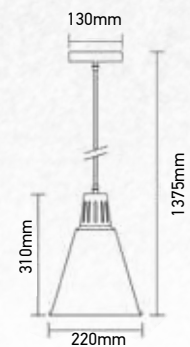

Model:	VT-7520-WH
SKU:	3702
EAN:	3800157610759
Size:	220x310x1375mm
Box Qty:	4Pcs
Material:	Aluminium+ Sand Finish