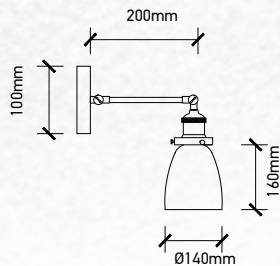

Model:	VT-7142
SKU:	3861
EAN:	3800157620710
Size:	140x160mm
Box Qty:	8Pcs
Material:	Glass+Metal

Transparent Glass-V Shape