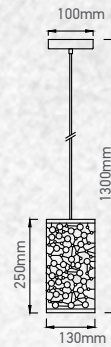

Model:	VT-7131-MW
SKU:	3826
EAN:	3800157616614
Size:	130x250x1300mm
Box Qty:	10Pcs
Material:	Metal

Can Shape-Gold Pendant