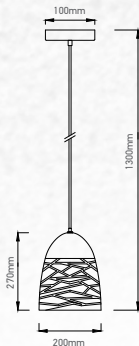

Mesh Metal-White

Model:	VT-7200-MW
SKU:	3823
EAN:	3800157616584
Size:	200x270x1300mm
Box Qty:	8Pcs
Material:	Metal