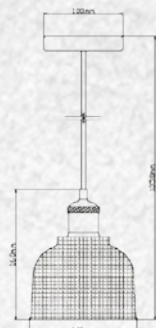

Amber Glass-Metal Series

Model:	VT-7150-AG
SKU:	3732
EAN:	3800157611053
Size:	145x160x1050mm
Box Qty:	12Pcs
Material:	Glass+Metal