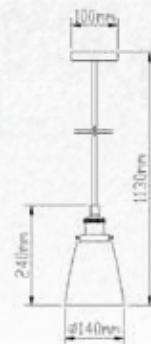

Transparent Glass-Metal Series

Model:	VT-7140-T
SKU:	3735
EAN:	3800157611084
Size:	140x240x1130mm
Box Qty:	8Pcs
Material:	Glass+Metal