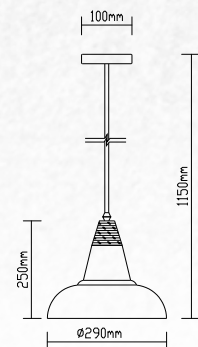

Concrete-Wooden

Model:	VT-7301
SKU:	3858
EAN:	3800157619073
Size:	290x250x1150mm
Box Qty:	4Pcs
Material:	Concrete+Wood