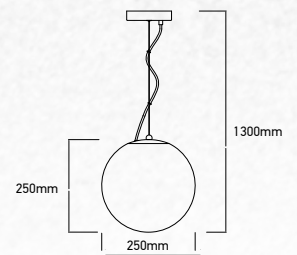

Globe-Chrome Canopy

Model:	VT-7251
SKU:	3839
EAN:	3800157616744
Size:	250x250x1300mm
Box Qty:	4Pcs
Material:	Acrylic Glass