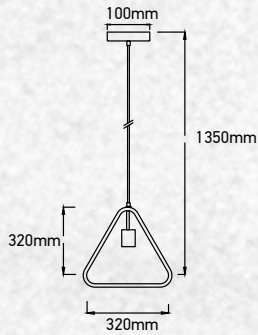

Geometric Series-Black Canopy

Model:	VT-7322-MB
SKU:	3836
EAN:	3800157616713
Size:	320x320x1350mm
Box Qty:	10Pcs
Material:	Metal

**Geometric Series-Gold Canopy**

Model:	<b>VT-7321-CG</b>
SKU:	<b>3837</b>
EAN:	<b>3800157616720</b>
Size:	<b>320x320x1350mm</b>
Box Qty:	<b>10Pcs</b>
Material:	<b>Metal</b>