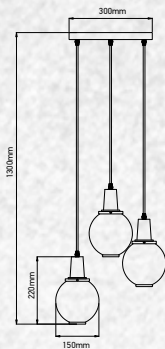

Model:	VT-7307
SKU:	3926
EAN:	3800157626217
Size:	300x1300mm
Box Qty:	4Pcs
Material:	Glass+Wood

Transparent Glass-Wood Pendant