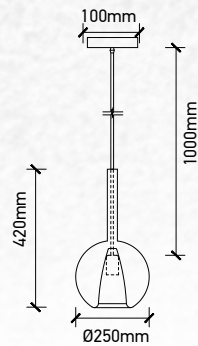

Double Glass-Amber-White

Model:	VT-7304-AW
SKU:	3875
EAN:	3800157620932
Size:	Ø250x420x1000mm
Box Qty:	8Pcs
Material:	Glass+Metal