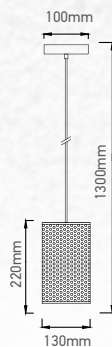

Model:	VT-7132-CG
SKU:	3827
EAN:	3800157616621
Size:	130x220x1300mm
Box Qty:	10Pcs
Material:	Metal

Can Shape-Black Pendant