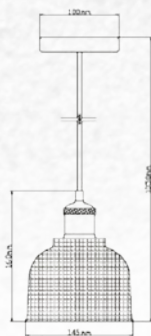

Green Glass-Metal Series

Model:	VT-7150-GG
SKU:	3734
EAN:	3800157611077
Size:	145x160x1050mm
Box Qty:	12Pcs
Material:	Glass+Metal