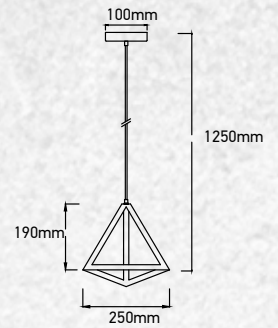

Geometric Series-Gold Canopy

Model:	VT-7141-CG
SKU:	3831
EAN:	3800157616669
Size:	250x190x1250mm
Box Qty:	8Pcs
Material:	Metal

Geometric Series-Black Canopy

Model:	VT-7141-MB
SKU:	3832
EAN:	3800157616676
Size:	250x190x1250mm
Box Qty:	8Pcs
Material:	Metal