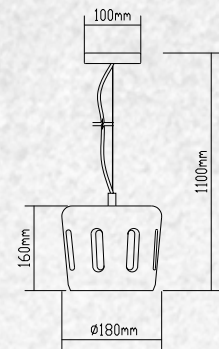

**Concrete-Mesh**

Model:	VT-7253
SKU:	3848
EAN:	3800157618977
Size:	250x310x1200mm
Box Qty:	4Pcs
Material:	Concrete+Iron

**Concrete-Lampshade**

Model:	VT-7155
SKU:	3850
EAN:	3800157618991
Size:	160x290x1250mm
Box Qty:	6Pcs
Material:	Concrete