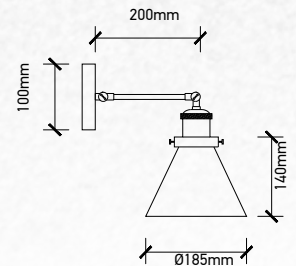

Model:	VT-7143
SKU:	3862
EAN:	3800157620727
Size:	185x140 mm
Box Qty:	8Pcs
Material:	Glass+Metal