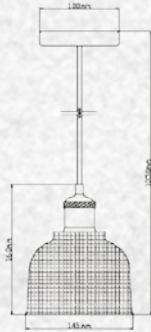

**Amber Glass Pendant**

Model:	VT-7220-A
SKU:	3726
EAN:	3800157610995
Size:	220x280x1150mm
Box Qty:	8Pcs
Material:	Glass+Metal

**Transparent Glass Pendant**

Model:	VT-7220-T
SKU:	3727
EAN:	3800157611008
Size:	220x280x1150mm
Box Qty:	8Pcs
Material:	Glass+Metal