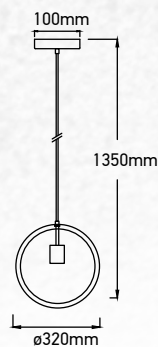

Model:	VT-7322-CG
SKU:	3835
EAN:	3800157616706
Size:	320x320x1350mm
Box Qty:	10Pcs
Material:	Metal

Geometric Series-Black Canopy