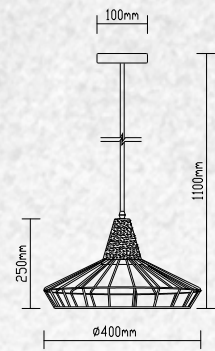

Model:	VT-7330
SKU:	3849
EAN:	3800157618984
Size:	400x250x1100mm
Box Qty:	4Pcs
Material:	Concrete+Iron

Concrete-Mesh