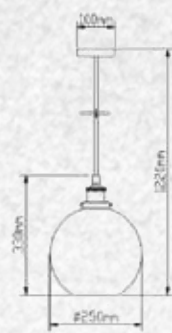

**Transparent Glass-Metal Series**

Model:	VT-7140-T
SKU:	3735
EAN:	3800157611084
Size:	140x240x1130mm
Box Qty:	8Pcs
Material:	Glass+Metal

**Transparent Glass-Metal Series**

Model:	VT-7185
SKU:	3738
EAN:	3800157611114
Size:	180x230x1110mm
Box Qty:	12Pcs
Material:	Glass+Metal