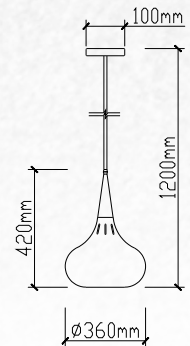

Model:	VT-7340
SKU:	3817
EAN:	3800157612777
Size:	360x420x1200mm
Box Qty:	4Pcs
Material:	Aluminium+Sand Finish