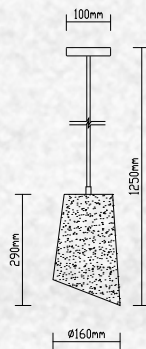

Concrete-Lampshade

Model:	VT-7155
SKU:	3850
EAN:	3800157618991
Size:	160x290x1250mm
Box Qty:	6Pcs
Material:	Concrete