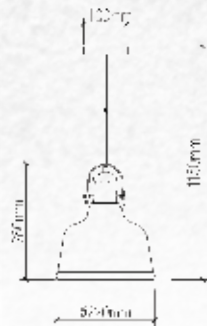

**Amber Glass Pendant**

Model:	VT-7220-A
SKU:	3726
EAN:	3800157610995
Size:	220x280x1150mm
Box Qty:	8Pcs
Material:	Glass+Metal

**Transparent Glass Pendant**

Model:	VT-7220-T
SKU:	3727
EAN:	3800157611008
Size:	220x280x1150mm
Box Qty:	8Pcs
Material:	Glass+Metal