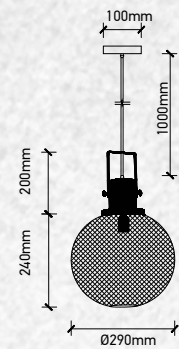

Mesh Metal-Globe

Model:	VT-7332
SKU:	3859
EAN:	3800157620697
Size:	Ø290x1000x1340mm
Box Qty:	8Pcs
Material:	Metal

Mesh Metal-GV Shape

Model:	VT-7252
SKU:	3860
EAN:	3800157620703
Size:	285x170x1000mm
Box Qty:	12Pcs
Material:	Metal