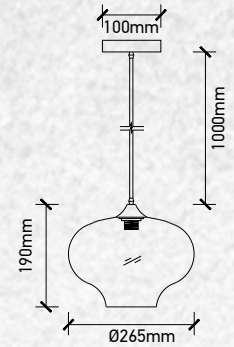

**Amber Glass-Metal Series**

Model:	VT-7303
SKU:	3866
EAN:	3800157620765
Size:	300x280x1000mm
Box Qty:	8Pcs
Material:	Glass+Metal

Transparent Glass-Metal Series

Model:	VT-7302
SKU:	3865
EAN:	3800157620758
Size:	300x280x1000mm
Box Qty:	8Pcs
Material:	Glass+Metal