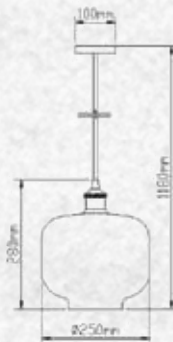

Amber Glass-Metal Series

Model:	VT-7320
SKU:	3740
EAN:	3800157611138
Size:	250x280x1180mm
Box Qty:	8Pcs
Material:	Glass+Metal