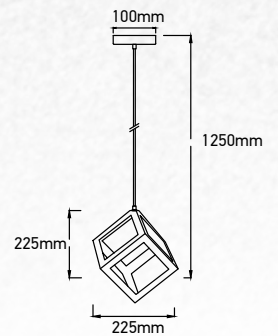

Model:	VT-7161-CG
SKU:	3833
EAN:	3800157616683
Size:	225x225x1250mm
Box Qty:	10Pcs
Material:	Metal