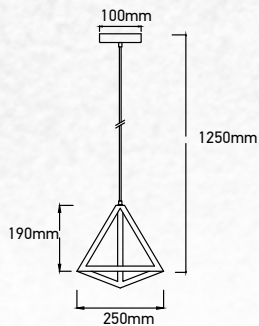

Model:	VT-7141-MB
SKU:	3832
EAN:	3800157616676
Size:	250x190x1250mm
Box Qty:	8Pcs
Material:	Metal

Geometric Series-Gold Canopy