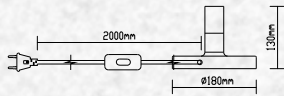

**Concrete-Table Lamp**

Model:	VT-7160
SKU:	3851
EAN:	3800157619004
Size:	160x150x2000mm
Box Qty:	4Pcs
Material:	Concrete

Concrete-Table Lamp

Model:	VT-7171
SKU:	3852
EAN:	3800157619011
Size:	180x130x2000mm
Box Qty:	8Pcs
Material:	Concrete