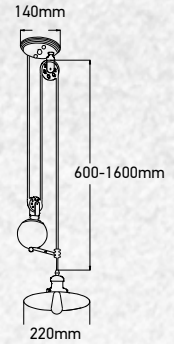

**Metal W/Crystal**

Model:	VT-7334-M
SKU:	3956
EAN:	3800157630245
Size:	330x300mm
Box Qty:	4Pcs
Material:	Metal

**Metal W/Crystal**

Model:	VT-7334-B
SKU:	3957
EAN:	3800157630252
Size:	300x360mm
Box Qty:	4Pcs
Material:	Metal

**Vintage Metal**

Model:	VT-7424
SKU:	3753
EAN:	3800157611268
Size:	260x170x1080mm
Box Qty:	12Pcs
Material:	Metal

**Vintage Metal-Pulley**

Model:	VT-7201
SKU:	3845
EAN:	3800157617192
Size:	220x140x600-1600mm
Box Qty:	8Pcs
Material:	Metal