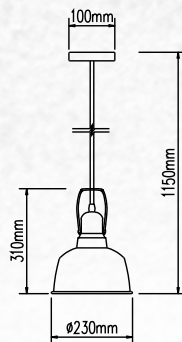

Model:	VT-7422-B
SKU:	3728
EAN:	3800157611015
Size:	230x310x1150mm
Box Qty:	8Pcs
Material:	Aluminium

Aluminium Shade-White