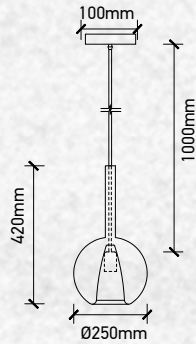

Model:	VT-7304-GW
SKU:	3876
EAN:	3800157620949
Size:	250x420x1000mm
Box Qty:	8Pcs
Material:	Glass+Metal

Double Glass-Gungrey-White