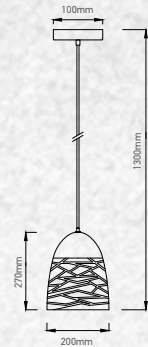

Mesh Metal-Gold

Model:	VT-7200-CG
SKU:	3821
EAN:	3800157616560
Size:	200x270x1300mm
Box Qty:	8Pcs
Material:	Metal