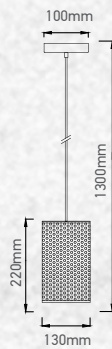

Can Shape-Black Pendant

Model:	VT-7132-MB
SKU:	3828
EAN:	3800157616638
Size:	130x220x1300mm
Box Qty:	10Pcs
Material:	Metal

Can Shape-WhitePendant

Model:	VT-7132-MW
SKU:	3829
EAN:	3800157616645
Size:	130x220x1300mm
Box Qty:	10Pcs
Material:	Metal