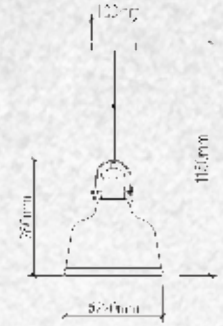

**Amber Glass Pendant**

Model:	VT-7220-A
SKU:	3726
EAN:	3800157610995
Size:	220x280x1150mm
Box Qty:	8Pcs
Material:	Glass+Metal

**Transparent Glass Pendant**

Model:	VT-7220-T
SKU:	3727
EAN:	3800157611008
Size:	220x280x1150mm
Box Qty:	8Pcs
Material:	Glass+Metal