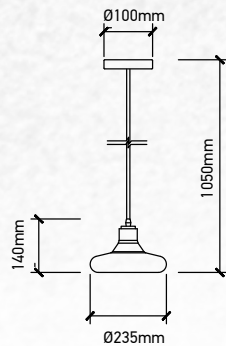

Model:	VT-7240
SKU:	3820
EAN:	3800157615457
Size:	235x140x1050mm
Box Qty:	8Pcs
Material:	Glass+Wood