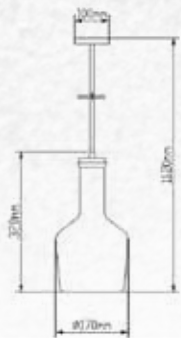

White Glass-Wood Pendant

Model:	VT-7175
SKU:	3758
EAN:	3800157611312
Size:	170x320x1120mm
Box Qty:	8Pcs
Material:	Glass+Wood

White Glass-Wood Pendant

Model:	VT-7177
SKU:	3760
EAN:	3800157611336
Size:	170x320x1120mm
Box Qty:	8Pcs
Material:	Glass+Wood