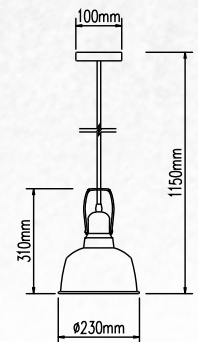

Model:	VT-7422-WH
SKU:	3729
EAN:	3800157611022
Size:	230x310x1150mm
Box Qty:	8Pcs
Material:	Aluminium