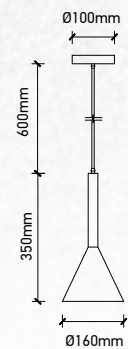

Model:	VT-7162-WH
SKU:	3868
EAN:	3800157620789
Size:	Ø160x350x600mm
Box Qty:	20Pcs
Material:	Aluminium