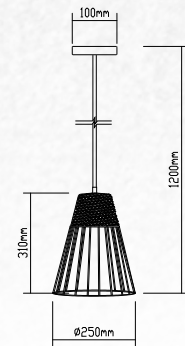

Model:	VT-7253
SKU:	3848
EAN:	3800157618977
Size:	250x310x1200mm
Box Qty:	4Pcs
Material:	Concrete+Iron