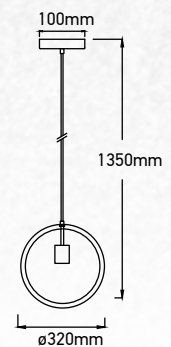

Model:	VT-7322-MB
SKU:	3836
EAN:	3800157616713
Size:	320x320x1350mm
Box Qty:	10Pcs
Material:	Metal