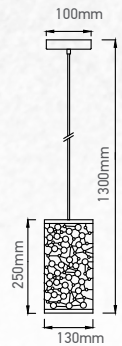

Can Shape-Gold Pendant

Model:	VT-7131-CG
SKU:	3824
EAN:	3800157616591
Size:	130x250x1300mm
Box Qty:	10Pcs
Material:	Metal