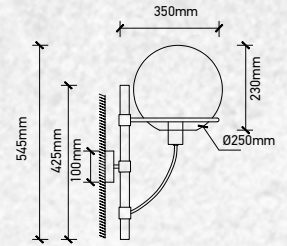

Transparent Glass-V Shape

Model:	VT-7180
SKU:	3863
EAN:	3800157620734
Size:	Ø250x90mm
Box Qty:	8Pcs
Material:	Glass+Metal

Transparent Glass-Globe

Model:	VT-7226
SKU:	3864
EAN:	3800157620741
Size:	Ø250x230mm
Box Qty:	8Pcs
Material:	Glass+Metal