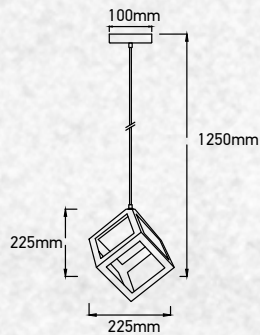

Geometric Series-Gold Canopy

Model:	VT-7161-CG
SKU:	3833
EAN:	3800157616683
Size:	225x225x1250mm
Box Qty:	10Pcs
Material:	Metal

Geometric Series-Black Canopy

Model:	VT-7161-MB
SKU:	3834
EAN:	3800157616690
Size:	225x225x1250mm
Box Qty:	8Pcs
Material:	Metal