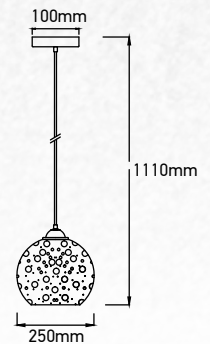

Transparent Glass-V Shape

Model:	VT-7180
SKU:	3863
EAN:	3800157620734
Size:	Ø250x90mm
Box Qty:	8Pcs
Material:	Glass+Metal

Transparent Glass-Globe

Model:	VT-7226
SKU:	3864
EAN:	3800157620741
Size:	Ø250x230mm
Box Qty:	8Pcs
Material:	Glass+Metal