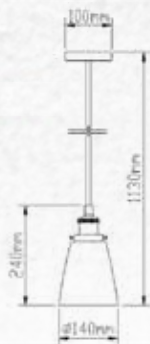

Amber Glass-Metal Series

Model:	VT-7140-A
SKU:	3736
EAN:	3800157611091
Size:	140x240x1130mm
Box Qty:	12Pcs
Material:	Glass+Metal