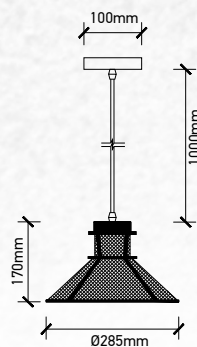

Mesh Metal-Globe

Model:	VT-7332
SKU:	3859
EAN:	3800157620697
Size:	Ø290x1000x1340mm
Box Qty:	8Pcs
Material:	Metal

Mesh Metal-GV Shape

Model:	VT-7252
SKU:	3860
EAN:	3800157620703
Size:	285x170x1000mm
Box Qty:	12Pcs
Material:	Metal