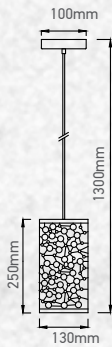

**Can Shape-Gold Pendant**

Model:	VT-7131-CG
SKU:	3824
EAN:	3800157616591
Size:	130x250x1300mm
Box Qty:	10Pcs
Material:	Metal

Can Shape-Black Pendant

Model:	VT-7131-MB
SKU:	3825
EAN:	3800157616607
Size:	130x250x1300mm
Box Qty:	10Pcs
Material:	Metal