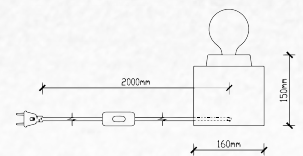

Concrete-Table Lamp

Model:	VT-7160
SKU:	3851
EAN:	3800157619004
Size:	160x150x2000mm
Box Qty:	4Pcs
Material:	Concrete