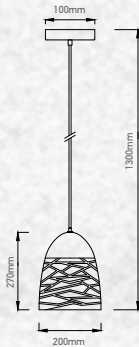

Mesh Metal-Grey

Model:	VT-7200-MG
SKU:	3822
EAN:	3800157616577
Size:	200x270x1300mm
Box Qty:	8Pcs
Material:	Metal