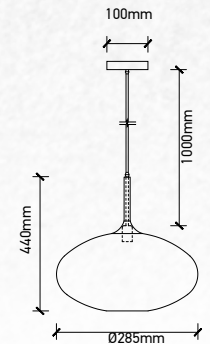

Model:	VT-7281-BG
SKU:	3885
EAN:	3800157621038
Size:	285x440x1000mm
Box Qty:	4Pcs
Material:	Glass+Metal