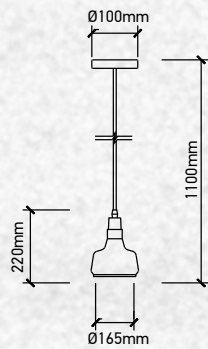

**Transparent Glass-Wood Pendant**

Model:	VT-7130
SKU:	3818
EAN:	3800157615433
Size:	135x240x1150mm
Box Qty:	8Pcs
Material:	Glass+Wood

Transparent Glass-Wood Pendant

Model:	VT-7170
SKU:	3819
EAN:	3800157615440
Size:	165x220x1100mm
Box Qty:	8Pcs
Material:	Glass+Wood