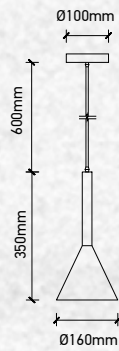

Aluminum Pendant-White

Model:	VT-7162-WH
SKU:	3868
EAN:	3800157620789
Size:	Ø160x350x600mm
Box Qty:	20Pcs
Material:	Aluminium

**Aluminum Pendant-Black**

Model:	VT-7162-B
SKU:	3869
EAN:	3800157620796
Size:	Ø160x350x600mm
Box Qty:	20Pcs
Material:	Aluminium