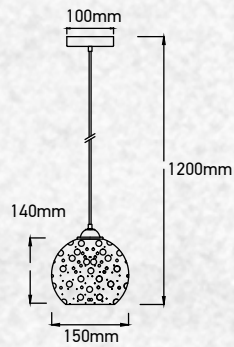

Model:	VT-7015
SKU:	3830
EAN:	3800157616652
Size:	150x140x1200mm
Box Qty:	10Pcs
Material:	Glass