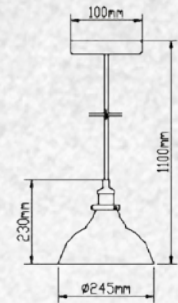

Glass-Metal Series

Model:	VT-7210
SKU:	3730
EAN:	3800157611039
Size:	245x230x1100mm
Box Qty:	8Pcs
Material:	Glass+Metal