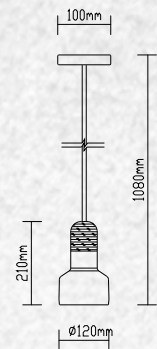

Concrete-Wooden

Model:	VT-7125-GN
SKU:	3856
EAN:	3800157619059
Size:	120x210x1080mm
Box Qty:	8Pcs
Material:	Concrete+Wood