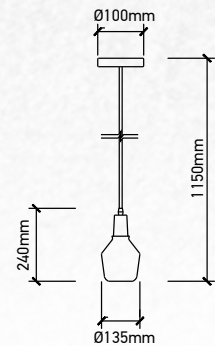

Transparent Glass-Wood Pendant

Model:	VT-7130
SKU:	3818
EAN:	3800157615433
Size:	135x240x1150mm
Box Qty:	8Pcs
Material:	Glass+Wood