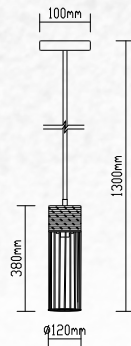

Model:	VT-7121
SKU:	3847
EAN:	3800157618960
Size:	120x380x1300mm
Box Qty:	6Pcs
Material:	Concrete+Iron

Concrete-Mesh