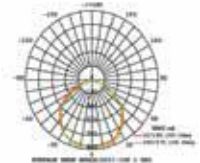

Body Type: **Aluminium**
Dimension: **110x112x22mm**
Box Qty: **40 Pcs**