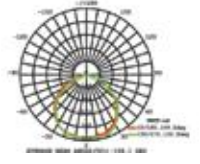

Body Type: **Aluminium**
Dimension: **185x163x26mm**
Box Qty: **20 Pcs**