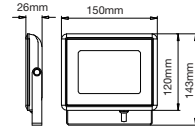

Body Type: **Aluminium**
Dimension: **150x143x26mm**
Box Qty: **20 Pcs**