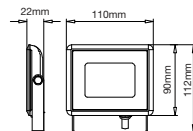

E Series-White Body

10w VT-4011W

SKU: 5943 - 3000K Warm White 3800157625364
SKU: 5944 - 4000K Day White 3800157625371
SKU: 5945 - 6500K White 3800157625388

Sensor Compatible: **Yes**
Voltage/Frequency: **AC:220-240V,50Hz**
Luminous Flux: **850lm**
Color of Fixture: **White**

CRI: **>70**
PF: **>0.9**
IP Rating: **IP65**
Beam Angle: **110°**