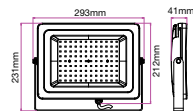

Slimline-White Body-White Wire

100w VT-49101W

SKU: 5970 - 3000K Warm White 3800157626231
SKU: 5971 - 4000K Day White 3800157626248
SKU: 5972 - 6400K White 3800157626255

Sensor Compatible: **Yes**
Voltage/Frequency: **AC:220-240V,50Hz**
Luminous Flux: **8500lm**
Color of Fixture: **White**

CRI: **>70**
PF: **>0.9**
IP Rating: **IP65**
Beam Angle: **100°**