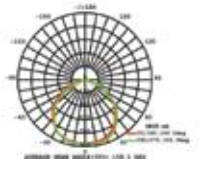

Body Type: **Aluminium**
Dimension: **245x192x28mm**
Box Qty: **10 Pcs**