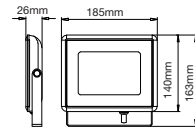

Body Type: **Aluminium**
Dimension: **185x163x26mm**
Box Qty: **20 Pcs**