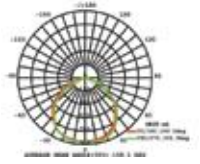

Body Type: **Aluminium**
Dimension: **245x192x28mm**
Box Qty: **10 Pcs**