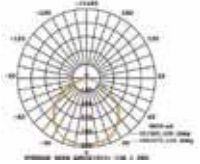

Body Type: **Aluminium**
Dimension: **330x271x33mm**
Box Qty: **5 Pcs**