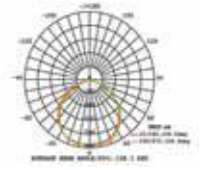

Body Type: **Aluminium**
Dimension: **150x143x26mm**
Box Qty: **20 Pcs**