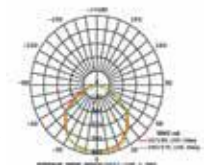

CRI: **>70**  
 PF: **>0.9**  
 IP Rating: **IP65**  
 Beam Angle: **110°**