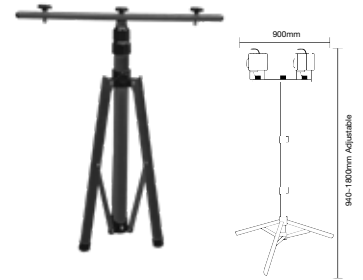

Size: 900x940-1800mm  
Box Qty: 8 Pcs

**Tripod Stand-Black**

VT-41150B

SKU: 9546 3800157604925

Size: 900x940-1800mm  
Box Qty: 8 Pcs

**Billboard Stand**

VT-793

SKU: 3622 3800157607803