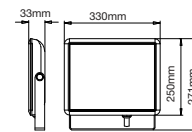

CRI: **>70**  
PF: **>0.9**  
IP Rating: **IP65**  
Beam Angle: **110°**

Body Type: **Aluminium**  
Dimension: **185x163x26mm**  
Box Qty: **20 Pcs**

CRI: **>70**  
PF: **>0.9**  
IP Rating: **IP65**  
Beam Angle: **110°**

Body Type: **Aluminium**  
Dimension: **245x192x28mm**  
Box Qty: **10 Pcs**

CRI: **>70**  
PF: **>0.9**  
IP Rating: **IP65**  
Beam Angle: **110°**

Body Type: **Aluminium**  
Dimension: **330x271x33mm**  
Box Qty: **5 Pcs**