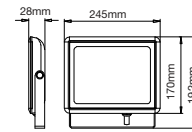

CRI: **>70**  
PF: **>0.9**  
IP Rating: **IP65**  
Beam Angle: **110°**

Body Type: **Aluminium**  
Dimension: **150x143x26mm**  
Box Qty: **20 Pcs**

CRI: **>70**  
PF: **>0.9**  
IP Rating: **IP65**  
Beam Angle: **110°**

Body Type: **Aluminium**  
Dimension: **185x163x26mm**  
Box Qty: **20 Pcs**

CRI: **>70**  
PF: **>0.9**  
IP Rating: **IP65**  
Beam Angle: **110°**

Body Type: **Aluminium**  
Dimension: **245x192x28mm**  
Box Qty: **10 Pcs**