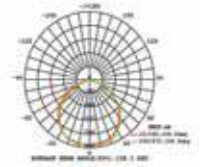

Body Type: **Aluminium**
Dimension: **150x143x26mm**
Box Qty: **20 Pcs**