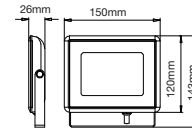

CRI: **>70**  
PF: **>0.9**  
IP Rating: **IP65**  
Beam Angle: **110°**

Body Type: **Aluminium**  
Dimension: **150x143x26mm**  
Box Qty: **20 Pcs**