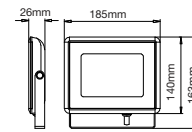

CRI: **>70**  
PF: **>0.9**  
IP Rating: **IP65**  
Beam Angle: **110°**

Body Type: **Aluminium**  
Dimension: **150x143x26mm**  
Box Qty: **20 Pcs**

CRI: **>70**  
PF: **>0.9**  
IP Rating: **IP65**  
Beam Angle: **110°**

Body Type: **Aluminium**  
Dimension: **185x163x26mm**  
Box Qty: **20 Pcs**