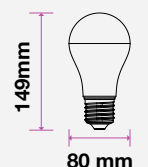

MODEL	WATTS	EQ.WATTS	LUMENS	BASE	SHAPE	BOX QTY.
VT-233	20w	150w	2452	E27	A80	50 pcs
SKU: 237 | 3000K WARM WHITE SKU: 238 | 4000K DAY WHITE SKU: 239 | 6400K WHITE