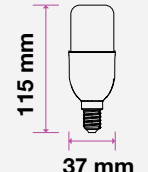

MODEL	WATTS	EQ.WATTS	LUMENS	BASE	SHAPE	BOX QTY.
VT-237	8w	50w	660	E27	T37	200 pcs
SKU: 144 | 3000K WARM WHITE SKU: 145 | 4000K DAY WHITE SKU: 146 | 6400K WHITE