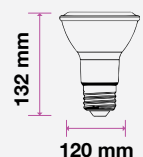

MODEL	WATTS	EQ.WATTS	LUMENS	BASE	SHAPE	BOX QTY.
VT-238	14w	120w	1100	E27	PAR38	30 pcs

- SKU: 150 | 3000K WARM WHITE
- SKU: 151 | 4000K DAY WHITE
- SKU: 152 | 6400K WHITE