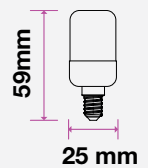

ST26

T37

T37

MODEL	WATTS	EQ.WATTS	LUMENS	BASE	SHAPE	BOX QTY.
VT-202	2w	20w	180	E14	ST26	400 pcs
SKU: 234   3000K WARM WHITE SKU: 235   4000K DAY WHITE SKU: 236   6400K WHITE						

MODEL	WATTS	EQ.WATTS	LUMENS	BASE	SHAPE	BOX QTY.
VT-248	8w	50w	660	E14	T37	200 pcs
SKU: 267   3000K WARM WHITE SKU: 268   4000K DAY WHITE SKU: 269   6400K WHITE						