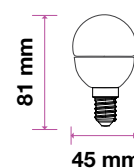

MODEL	WATTS	EQ.WATTS	LUMENS	BASE	SHAPE	BOX QTY.
VT-236	5.5w	40w	470	E14	P45	200 pcs

SKU: 168 | 3000K WARM WHITE
SKU: 169 | 4000K DAY WHITE
SKU: 170 | 6400K WHITE