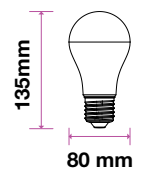

MODEL	WATTS	EQ.WATTS	LUMENS	BASE	SHAPE	BOX QTY.
VT-298	18w	125w	2000	E27	A80	100 pcs
SKU: 126 | 3000K WARM WHITE SKU: 127 | 4000K DAY WHITE SKU: 128 | 6400K WHITE