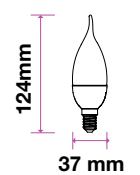

MODEL	WATTS	EQ.WATTS	LUMENS	BASE	SHAPE	BOX QTY.
VT-258	5.5w	40w	470	E14	Candle	200 pcs
SKU: 117 | 3000K WARM WHITE SKU: 118 | 4000K DAY WHITE SKU: 119 | 6400K WHITE