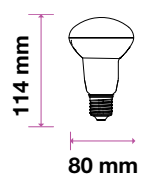

MODEL	WATTS	EQ.WATTS	LUMENS	BASE	SHAPE	BOX QTY.
VT-280	10w	75w	800	E27	R80	200 pcs
SKU: 135 | 3000K WARM WHITE SKU: 136 | 4000K DAY WHITE SKU: 137 | 6400K WHITE