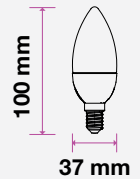

Candle | E14

Candle | E27

Flame Candle

Candle | E14

MODEL	WATTS	EQ.WATTS	LUMENS	BASE	SHAPE	BOX QTY.
VT-226	5.5w	40w	470	E14	Candle	200 pcs
SKU: 171   3000K WARM WHITE SKU: 172   4000K DAY WHITE SKU: 173   6400K WHITE						