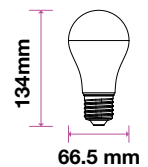

## LED PLASTIC BULBS

A65 | A80

**5** YEAR  
WARRANTY\*

A60 | E27

A80 | E27

MODEL	WATTS	EQ.WATTS	LUMENS	BASE	SHAPE	BOX QTY.
<b>VT-215</b>	<b>15w</b>	<b>85w</b>	<b>1250</b>	<b>E27</b>	<b>A65</b>	<b>100 pcs</b>
SKU: 159   3000K WARM WHITE SKU: 160   4000K DAY WHITE SKU: 161   6400K WHITE						