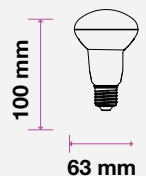

MODEL	WATTS	EQ.WATTS	LUMENS	BASE	SHAPE	BOX QTY.
VT-263	8w	60w	570	E27	R63	200 pcs
SKU: 141 | 3000K WARM WHITE SKU: 142 | 4000K DAY WHITE SKU: 143 | 6400K WHITE