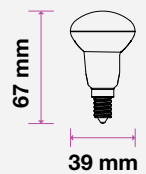

- Available in E14 and E27
- 30,000-hr lifespan
- 120° Beam Angle
- AC:220-240V,50Hz
- CRI: >80

**5** YEAR  
**WARRANTY\***

R39

R50

R63

R80

MODEL	WATTS	EQ.WATTS	LUMENS	BASE	SHAPE	BOX QTY.
VT-239	3w	25w	250	E14	R39	200 pcs
SKU: 210   3000K WARM WHITE SKU: 211   4000K DAY WHITE SKU: 212   6400K WHITE						