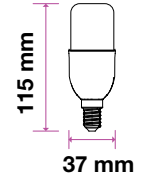

ST26

T37

T37

MODEL	WATTS	EQ.WATTS	LUMENS	BASE	SHAPE	BOX QTY.
VT-202	2w	20w	180	E14	ST26	400 pcs
SKU: 234   3000K WARM WHITE SKU: 235   4000K DAY WHITE SKU: 236   6400K WHITE						

MODEL	WATTS	EQ.WATTS	LUMENS	BASE	SHAPE	BOX QTY.
VT-248	8w	50w	660	E14	T37	200 pcs
SKU: 267   3000K WARM WHITE SKU: 268   4000K DAY WHITE SKU: 269   6400K WHITE						