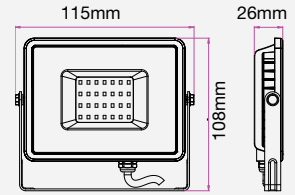

VT-10-B

SKU: 424 | 3000K WARM WHITE
SKU: 425 | 4000K DAY WHITE
SKU: 426 | 6400K WHITE

WATTS	LUMENS	BOX QTY.
10w	800	20 pcs