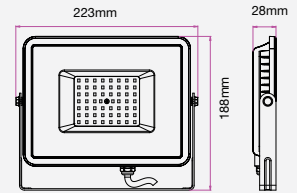

VT-50-W

SKU: 409 | 3000K WARM WHITE
SKU: 410 | 4000K DAY WHITE
SKU: 411 | 6400K WHITE

WATTS	LUMENS	BOX QTY.
50w	4000	8 pcs