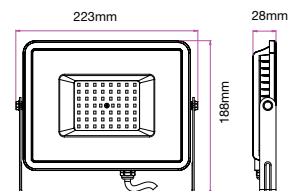

VT-50-B

SKU: 406 | 3000K WARM WHITE
SKU: 407 | 4000K DAY WHITE
SKU: 408 | 6400K WHITE

WATTS	LUMENS	BOX QTY.
50w	4000	8 pcs