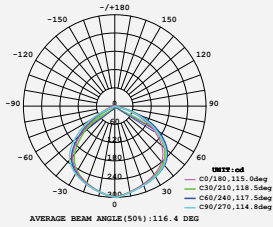

- Diecast body
- 100° beam angle
- 30,000-hr lifespan
- CRI: >80
- PF: >0.9
- AC:220-240V,50Hz
- IP65 Rating

LUMINOUS INTENSITY DISTRIBUTION DIAGRAM

VT-10-W

- SKU: 427 | 3000K WARM WHITE
- SKU: 428 | 4000K DAY WHITE
- SKU: 429 | 6400K WHITE