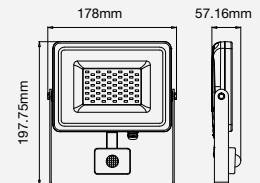

VT-30-S-W

SKU: 457 | 3000K WARM WHITE
SKU: 458 | 4000K DAY WHITE
SKU: 459 | 6400K WHITE

WATTS	LUMENS	BOX QTY.
30w	2400	20 pcs