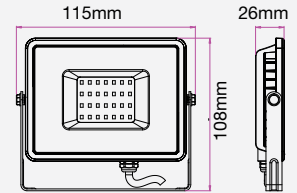

VT-10-W

- SKU: 427 | 3000K WARM WHITE
- SKU: 428 | 4000K DAY WHITE
- SKU: 429 | 6400K WHITE

WATTS	LUMENS	BOX QTY.
10w	800	20 pcs